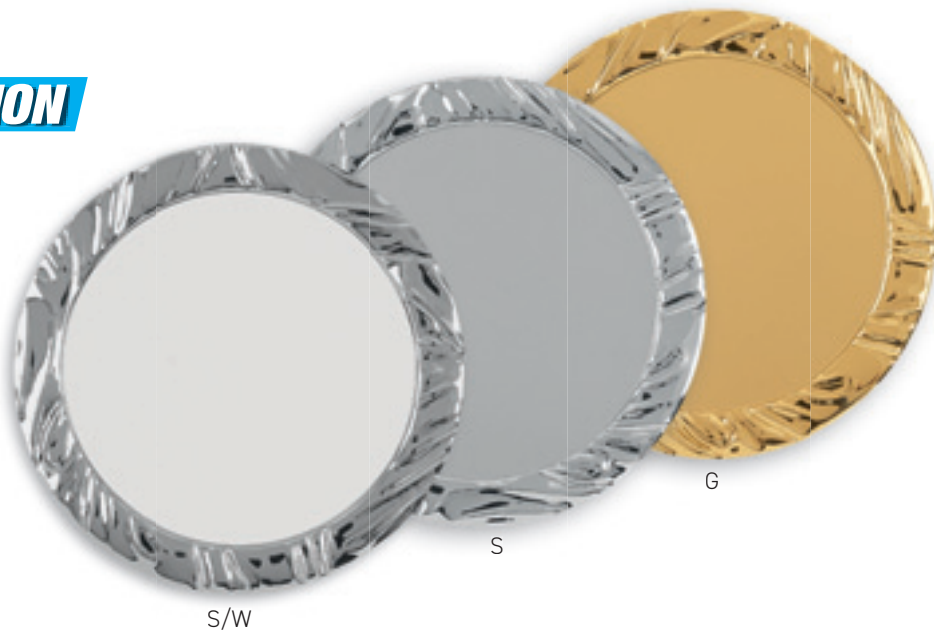

PER SUBLIMAZIONE FOR SUBLIMATION

Piatto Siena

SILVER/WHITE

ART. / CODE	Ø (MM)	PACK
PIATTO SIENA 180SW	180	10
PIATTO SIENA 140SW	140	10
PIATTO SIENA 110SW	110	10
PIATTO SIENA 90SW	90	10

SILVER

ART. / CODE	Ø (MM)	PACK
PIATTO SIENA 180S	180	10
PIATTO SIENA 140S	140	10
PIATTO SIENA 110S	110	10
PIATTO SIENA 90S	90	10

GOLD

ART. / CODE	Ø (MM)	PACK
PIATTO SIENA 180G	180	10
PIATTO SIENA 140G	140	10
PIATTO SIENA 110G	110	10
PIATTO SIENA 90G	90	10