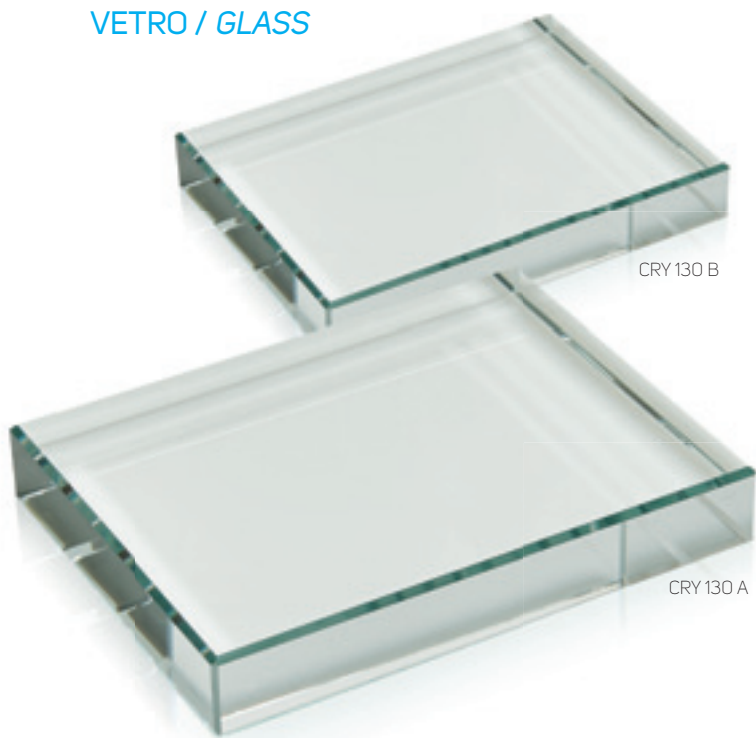

CRY 130

VETRO / GLASS

CRY 130 B

CRY 130 A

ART. / CODE	MISURA / SIZE	PACK
CRY 130 A	12x9	20
CRY 130 B	10x8	20
Spessore / Thickness 19 mm Con box incluso / With gift box		

Esempio di personalizzazione
Example of customization