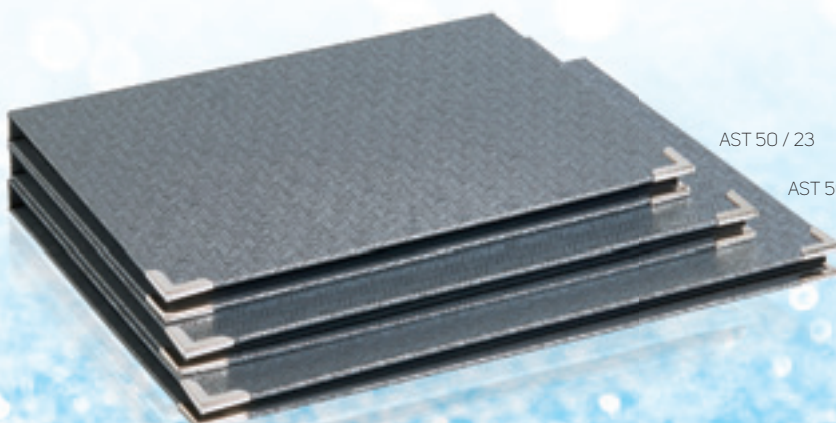

AST 40 / 23

AST 40 / 25

AST 40 / 28

AST 50

VELLUTO - CARTA RASATA
VELVET - SHAVED PAPER

AST 50 / 28

ART. / CODE	MISURA / SIZE	TARGA / PLAQUE	PACK
AST 50 / 28	28x21	20x15	10
AST 50 / 25	25x19	18x13	10
AST 50 / 23	23x17	16x12	10
Spessore / Thickness 15 mm			
Ognuno con protezione in cartoncino bianco			
Each one wrapped in a white cardboard			