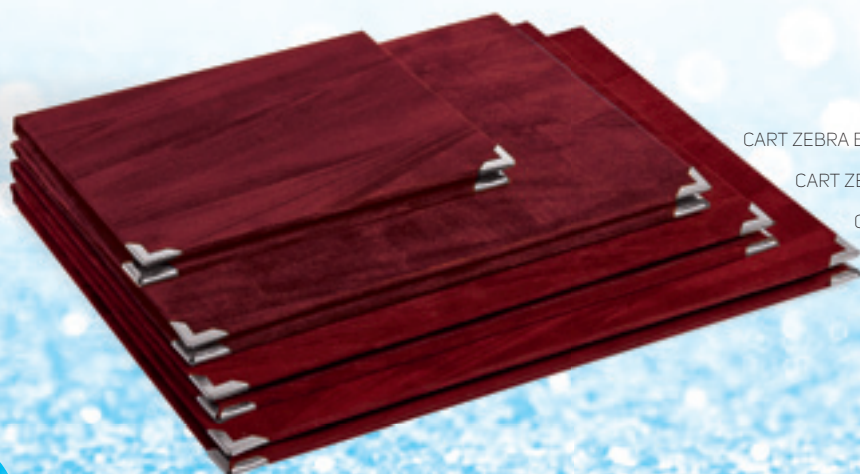

AST 50 / 23

AST 50 / 25

AST 50 / 28

CART ZEBRA BORDEAUX RETT ART. 22

VELLUTO
VELVET

CART ZEBRA
BORDEAUX RETT ART. 22/28

ART. / CODE	MISURA / SIZE	TARGA / PLAQUE	PACK
CART ZEBRA BORDEAUX RETT ART. 22 / 28	28x21	20x15	10
CART ZEBRA BORDEAUX RETT ART. 22 / 25	25x19	18x13	10
CART ZEBRA BORDEAUX RETT ART. 22 / 23	23x17	16x12	10
CART ZEBRA BORDEAUX RETT ART. 22 / 16	16x13	12x9	10
Spessore / Thickness 15 mm			