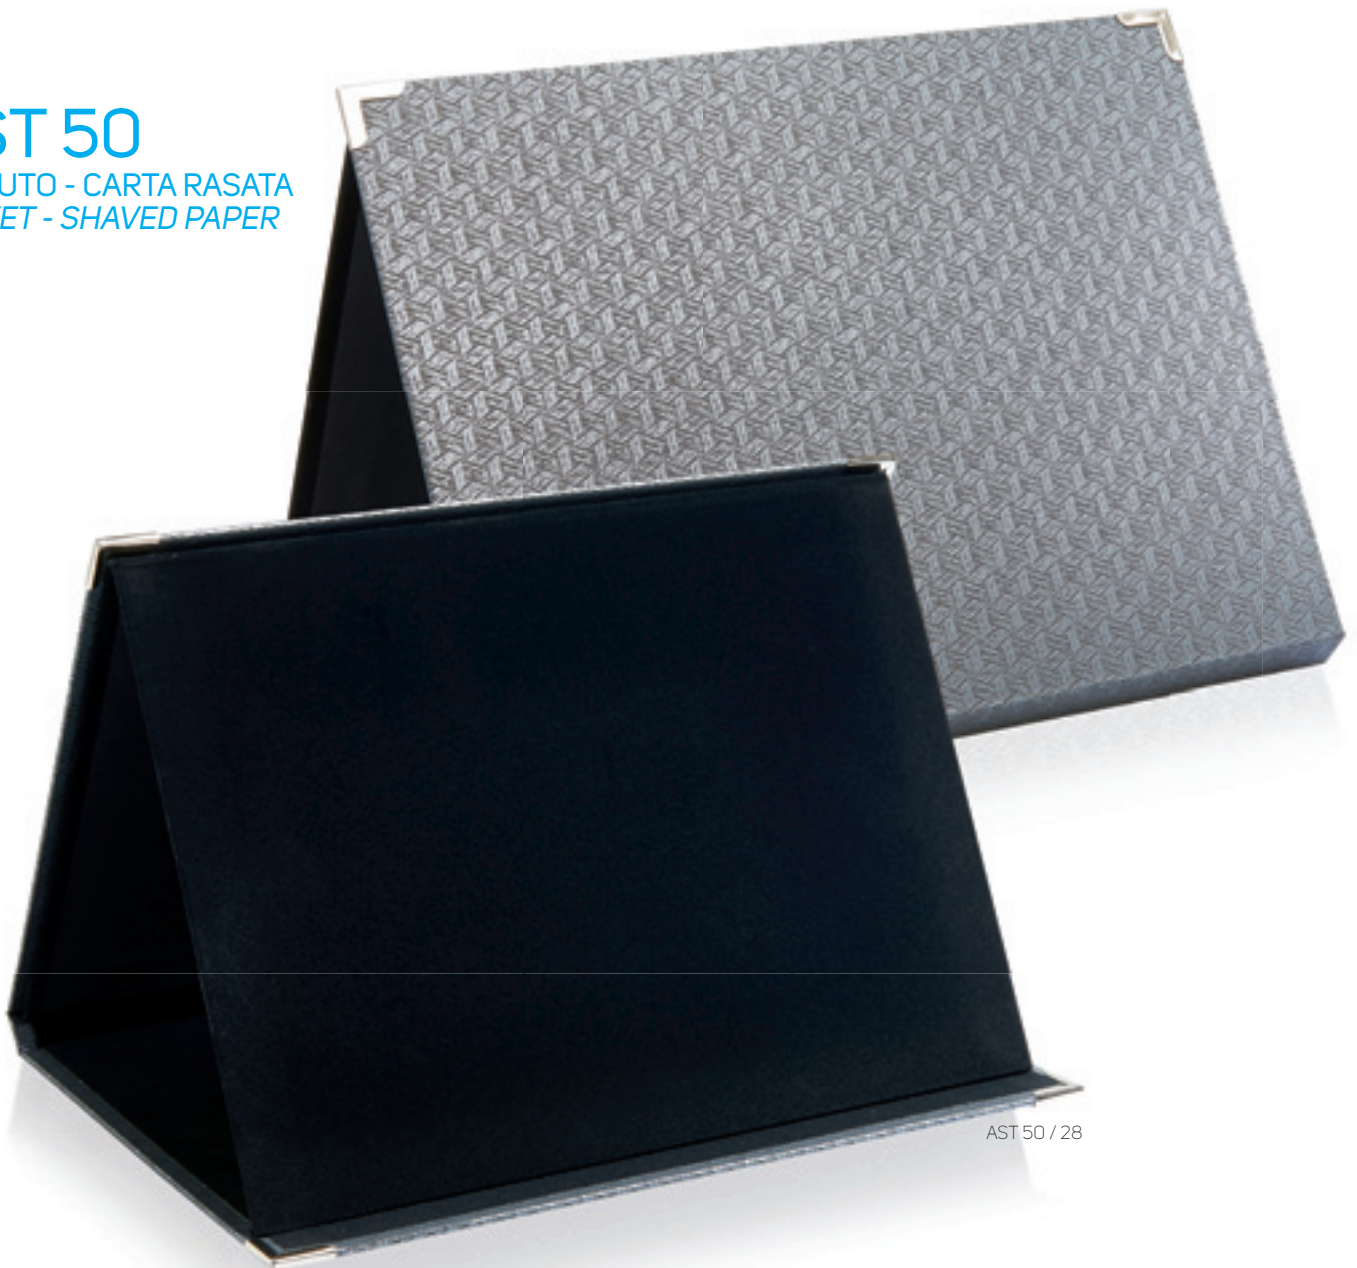

AST 50

VELLUTO - CARTA RASATA
VELVET - SHAVED PAPER

AST 50 / 28

ART. / CODE	MISURA / SIZE	TARGA / PLAQUE	PACK
AST 50 / 28	28x21	20x15	10
AST 50 / 25	25x19	18x13	10
AST 50 / 23	23x17	16x12	10
Spessore / Thickness 15 mm			
Ognuno con protezione in cartoncino bianco			
Each one wrapped in a white cardboard