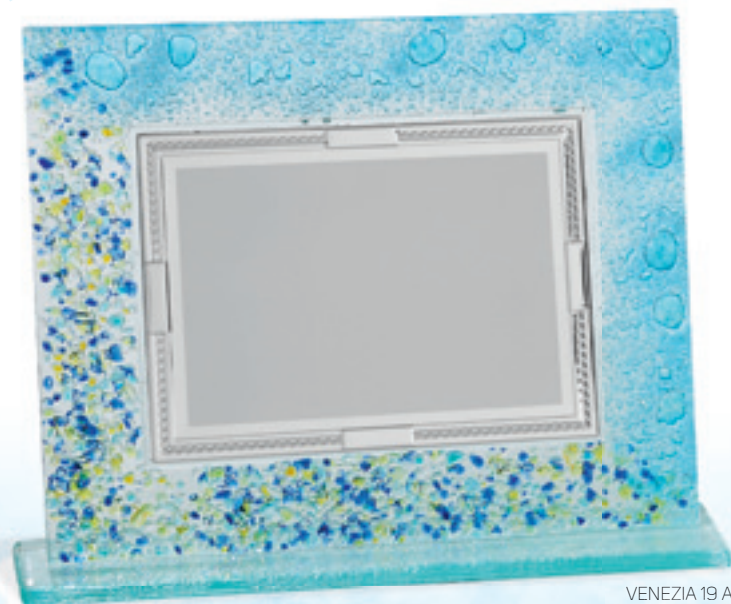

Targhe a titolo dimostrativo
 Plaques are put in only like mock-up

VENEZIA 24 A

VENEZIA 24 B

VENEZIA 24 C

VENEZIA 24

ART. / CODE	MISURA / SIZE	TARGA / PLAQUE
VENEZIA 24 A	30x26	20x15
VENEZIA 24 B	26x22	18x13
VENEZIA 24 C	23x20	16x12