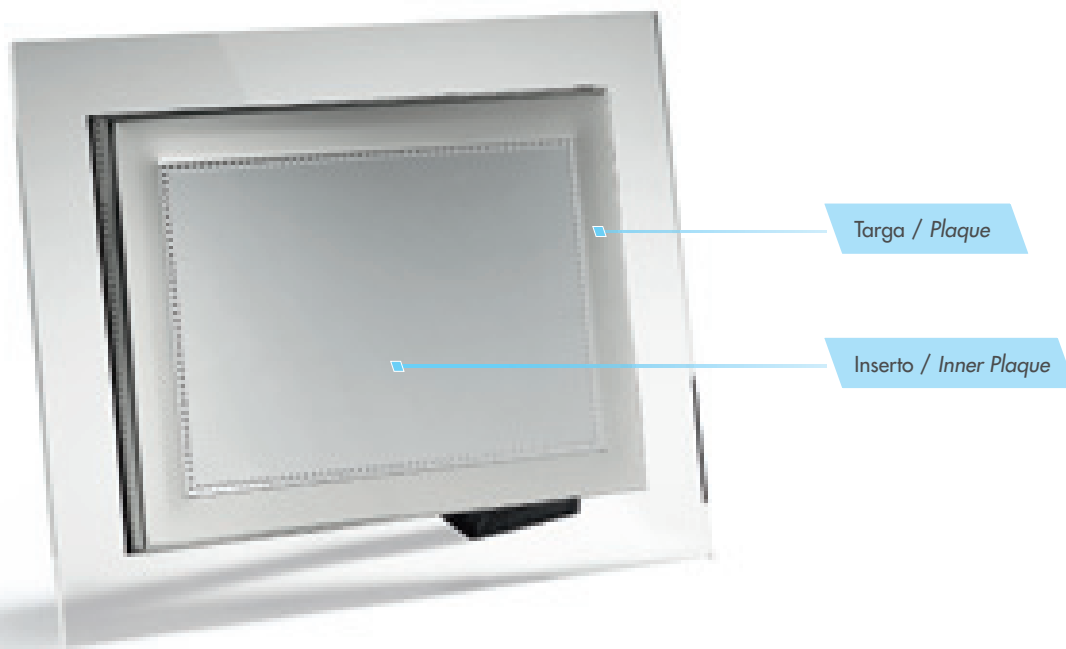

TUTTI GLI ARTICOLI SONO FORNITI CON UNA SCATOLA IN CARTONE DI COLORE BLU.
ALL ITEMS ARE PROVIDED WITH A BLUE CARTON BOX.

IN ALTERNATIVA, TUTTI I MODELLI POSSONO ESSERE CONSEGNATI CON ASTUCCIO
COME INDICATO AFFIANCO AD OGNI PRODOTTO.

IL CODICE DELL'ASTUCCIO DEVE ESSERE SPECIFICATO NELL'ORDINE.

*ALL MODELS CAN BE DELIVERED ALSO WITH A GIFT BOX AS INDICATED NEAR EACH ITEM.
THE CODE OF THE GIFT BOX HAS TO BE SPECIFIED INTO THE ORDER.*

GLI ARTICOLI SONO CONSEGNATI CON TARGA INCOLLATA.

THE ITEMS ARE DELIVERED WITH FIXED ALUMINIUM PLAQUE.

TUTTI I MODELLI SONO FORNITI CON INSERTO IN ALLUMINIO PER SUBLIMAZIONE CHE
VIENE CONSEGNATO STACCATO.

*ALL ITEMS ARE PROVIDED WITH A SEPARATE ALLUMINIUM INNER PLAQUE FOR
SUBLIMATION.*

SU RICHIESTA L'INSERTO PUO' ESSERE CONSEGNATO IN SILVER PLATED.

ON REQUEST, THE INNER PLAQUE CAN BE DELIVERED IN SILVER PLATED.

GLI ARTICOLI POSSONO ESSERE PERSONALIZZATI CON STAMPA IN SUBLIMAZIONE O
STAMPA DIGITALE. PREVENTIVO SU RICHIESTA.

*THE ITEMS CAN BE CUSTOMIZED WITH SUBLIMATION PRINTING OR DIGITAL PRINTING.
QUOTATION ON REQUEST.*

LE MISURE INDICATE SONO ESPRESSE IN cm. QUESTE POSSONO VARIARE +/- 1 cm.

THE SIZES INDICATED ARE IN cm. THESE COULD CHANGE +/- 1 cm.

Il presente catalogo annulla tutti i precedenti. La Ditta si riserva di apportare modifiche agli articoli, allo scopo
di migliorare la presentazione. Le cromie possono discostare leggermente dalla realtà.

*This catalog cancels all the previous one. The Company reserves the right to make any modifications to products
in order to improve their presentation. Colors might be slightly different from the real products.*

Made in Italy