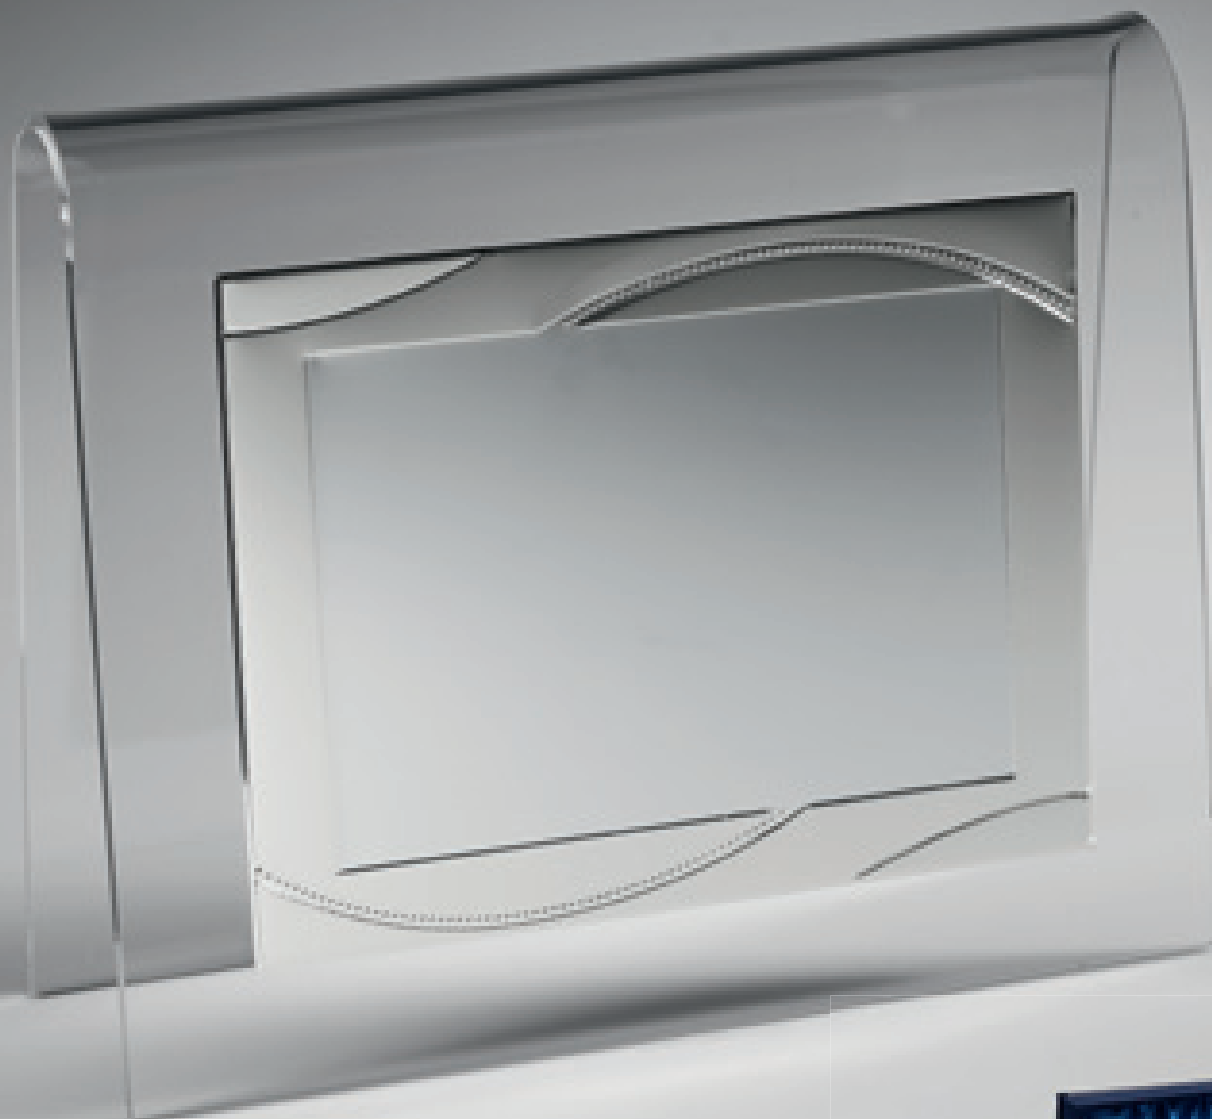

907

910

960

Non incluso / Not included

Articolo Article	Misure Sizes	Inserto Inner plaque	Astuccio disponibile solo su richiesta Gift box available only on request
907 A	26x21	15,7x10,7	910 A - 960 A
907 B	23x19	12,4x8,5	910 B - 960 B