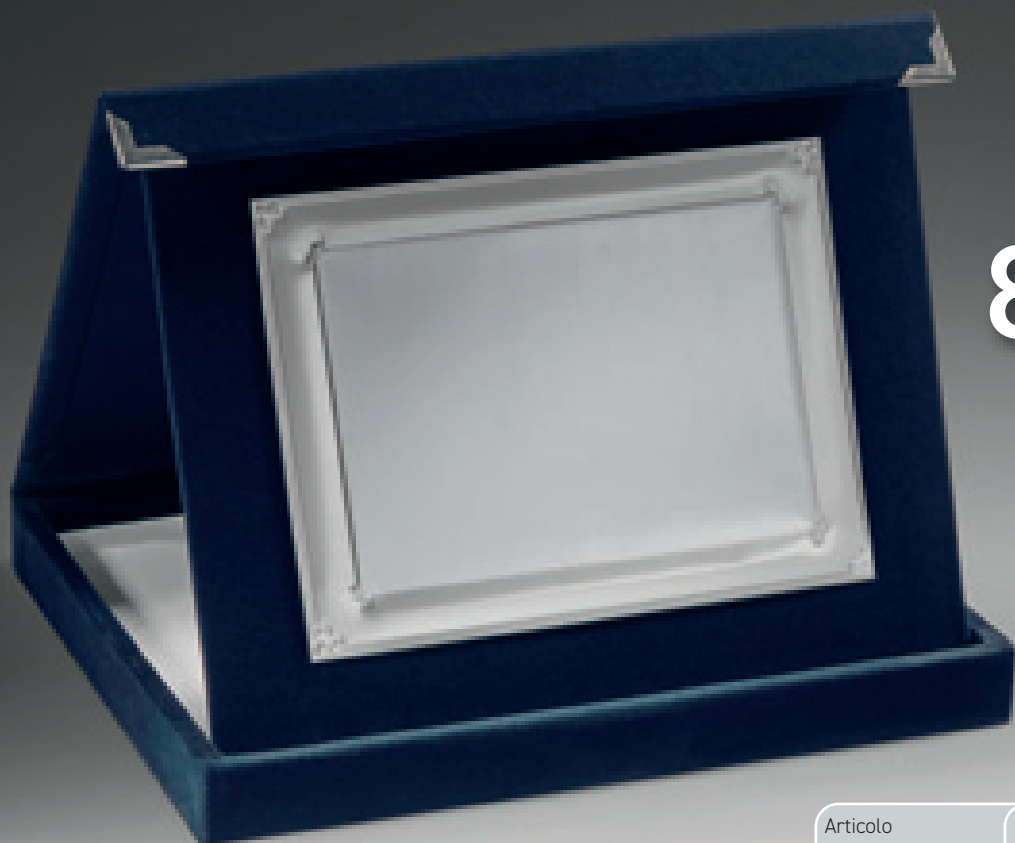

804

Articolo Article	Misure Sizes	Inserto Inner plaque
804 A	26x21x2,5	15,7x10,7
804 B	23x19x2,5	12,4x8,5