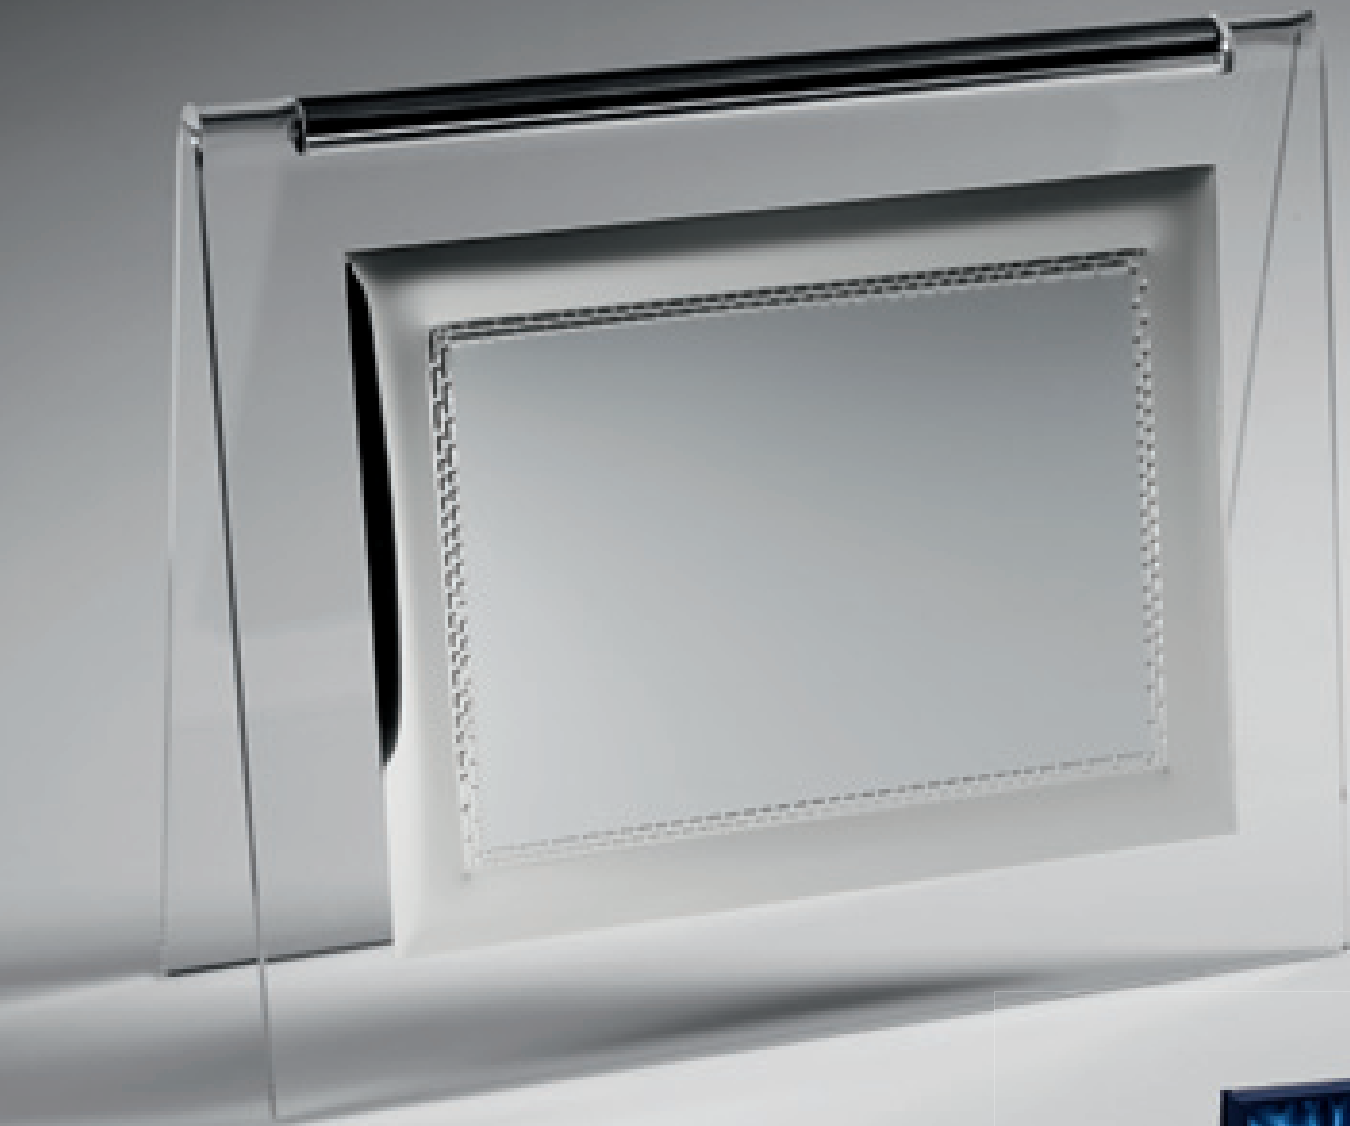

1017

910

Articolo Article	Misure Sizes	Inserto Inner plaque	Astuccio disponibile solo su richiesta Gift box available only on request
1017 A	25,5x21	15,7x10,7	910 A - 960 A
1017 B	21,5x18	12,4x8,5	910 B - 960 B