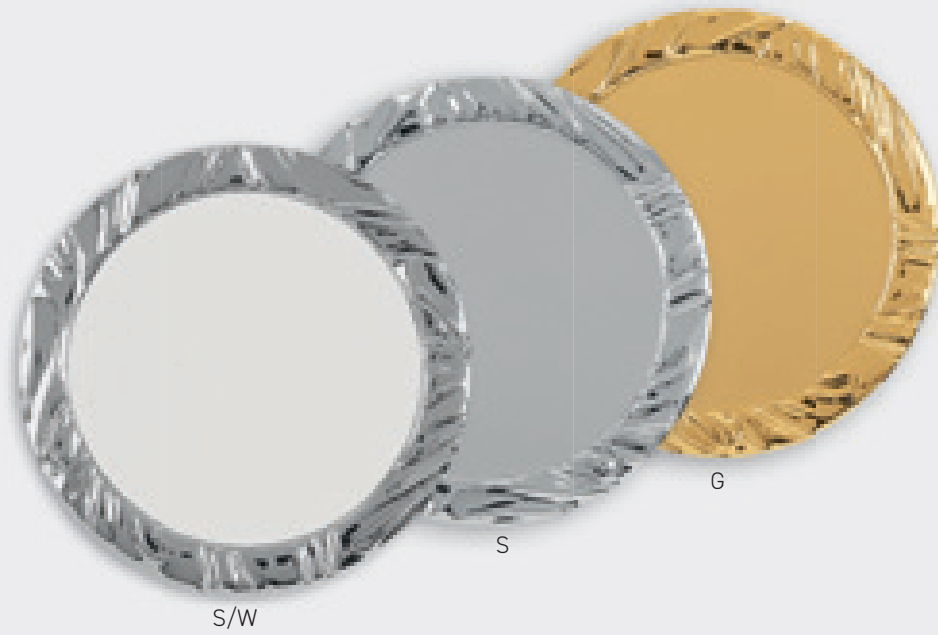

### Piatto Siena

art. / code	ø (mm)	
Piatto Siena	180	10
Piatto Siena	140	10
Piatto Siena	110	10
Piatto Siena	90	10